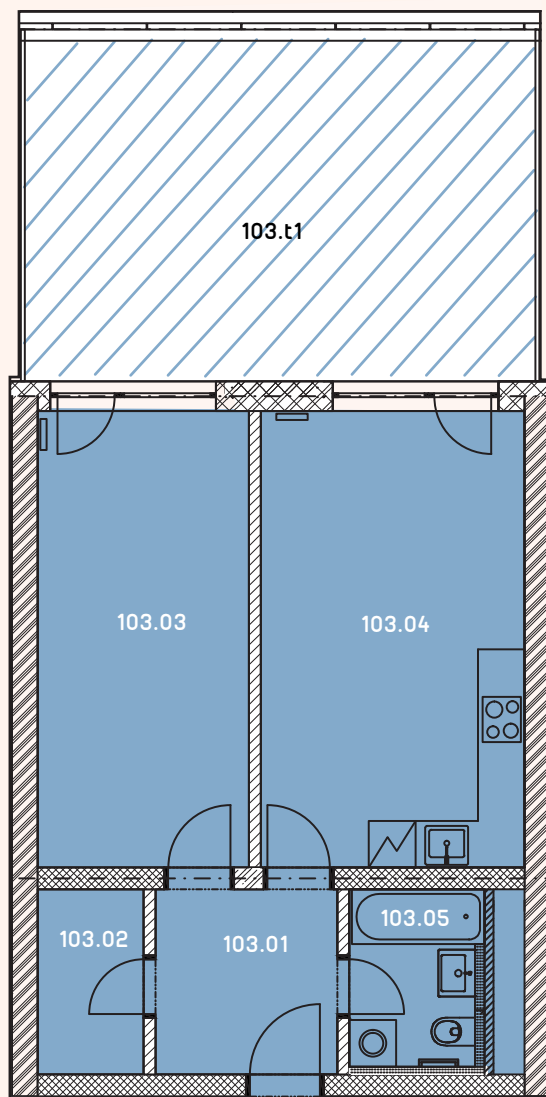

1. NP

BYT

C103

2+KK

POD OSTROVCEM
BYTOVÉ DOMY Kladno

VNITŘNÍ UŽITNÁ PLOCHA BYTU*

místnost	název	plocha (m ²)
103.01	chodba	5,6
103.02	šatna	3,3
103.03	ložnice	16,0
103.04	obývací pokoj + KK	20,0
103.05	koupelna	3,9
		48,8

CELKOVÁ PODLAHOVÁ PLOCHA BYTU**

101	2+KK	51,8
101.t1	terasa	30,3

m: +420 603 214 144
e: info@jaros-partners.cz