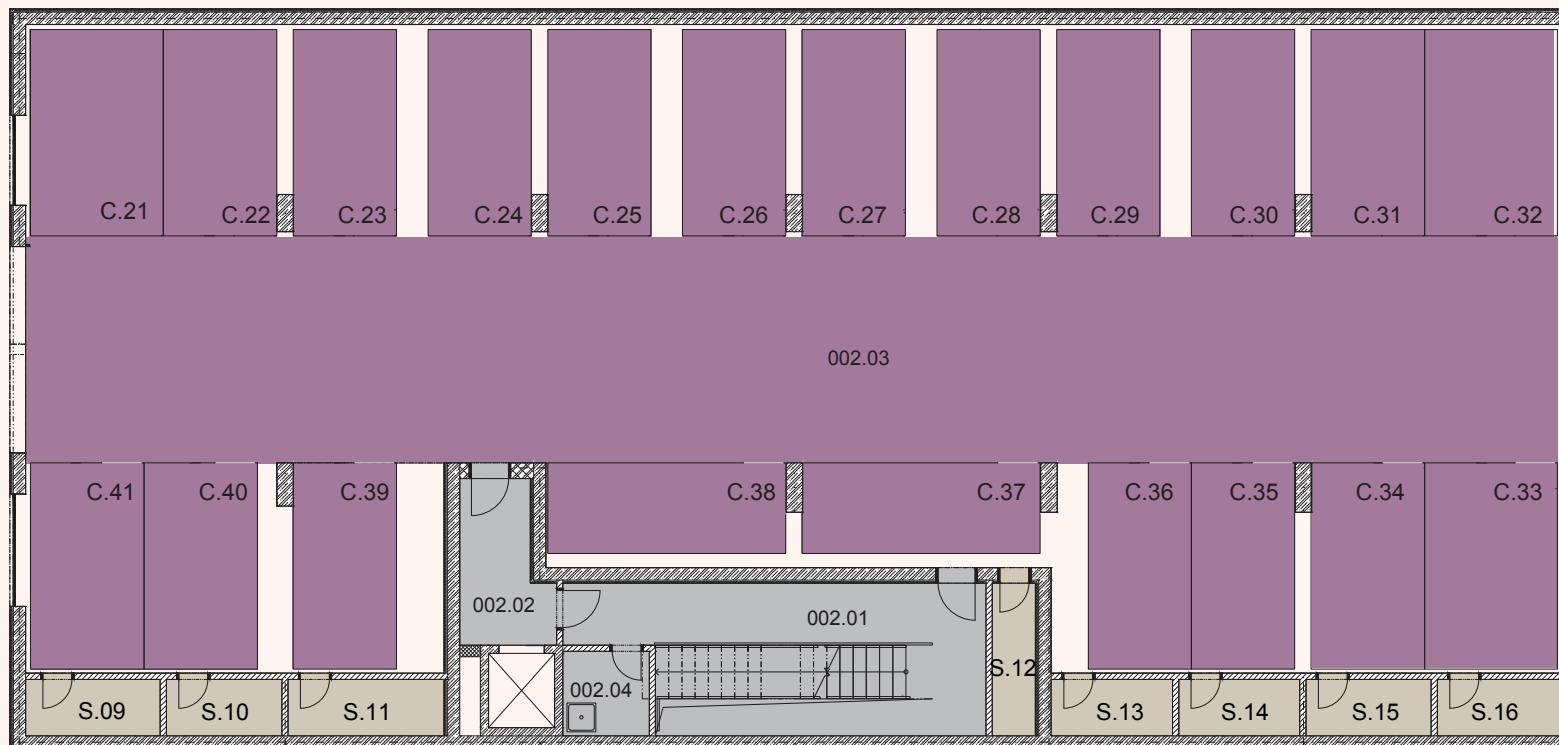

TABULKA MÍSTNOSTÍ 1.PP

č. míst.	název	plocha (m ²)
001.01	schodiště	32,2
001.02	chodba	8,0
S.01	sklep	6,2
S.02	sklep	5,8
001.03	garáž	517,7
001.04	kotelna	11,6
S.03	sklep	3,7
S.04	sklep	4,5
001.05	ups, rozvodovna	3,9
S.05	sklep	4,0
S.06	sklep	4,0
S.07	sklep	4,2
S.08	sklep	4,1
		609,9

POD OSTROVCEM
BYTOVÉ DOMY Kladno

1. PP

objekt

C

TABULKA MÍSTNOSTÍ 2.PP		
č. místnosti	název	plocha (m ²)
002.01	schodiště	33,0
002.02	chodba	8,0
002.03	garáž	538,2
S.09	sklep	5,2
S.10	sklep	3,8
S.11	sklep	4,5
S.12	sklep	3,9
S.13	sklep	4,0
S.14	sklep	4,0
S.15	sklep	4,2
S.16	sklep	4,1
002.04	úklid	4,3
		617,2