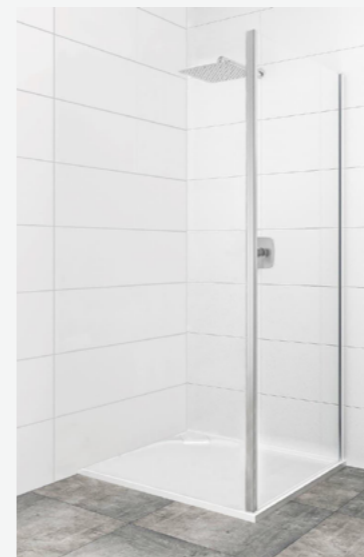

Koupelny

- Sprchový kout 100 × 80, 120 × 80 cm

Posuvné dveře 117x195, Easyclean

bez madel
Značka: SAT
Kód zboží: SIKOTEXD100CRT

Posuvné dveře 97x195, Easyclean

bez madel
Značka: SAT
Kód zboží: SIKOTEXD120CRT